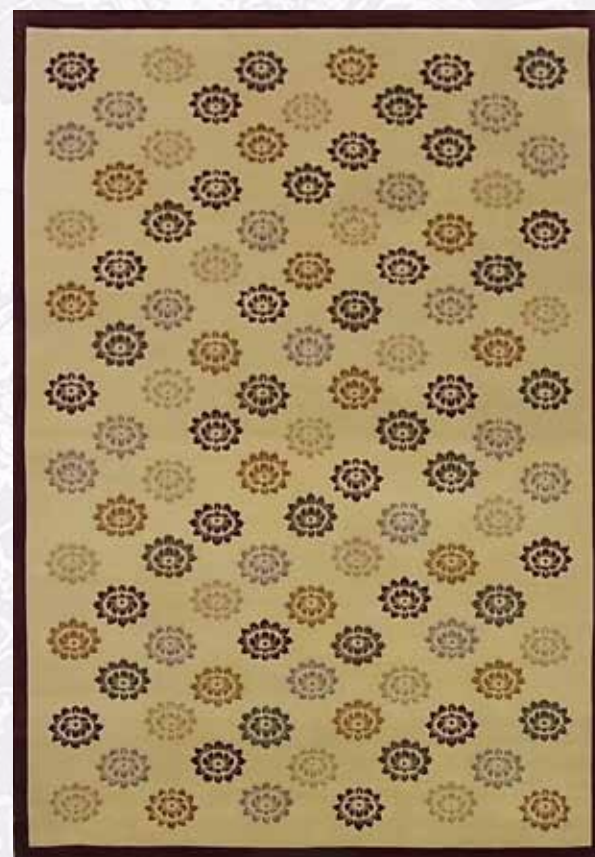

イラン製ペルシャ絨毯 ナイン
毛100%、約103×143cm
税込 **700,000円**

絨毯のある暮らしを楽しむ

パキスタン製手織り絨毯
毛100%、約144×203cm
税込 **356,400円**

ベルギー製ギャッベ柄カーペット
ポリプロピレン100%、約133×195cm
税込 **22,680円**

中国製チベット絨毯
毛80%・絹20%、約150×220cm
税込 **226,800円**

GABBEH ART COLLECTION

絵本のような絨毯 ギャッベコレクション

インド製ギャッベ
毛100%、約50×80cm
税込 **8,000円**

イラン製カシュクリ
毛100%、約86×191cm
税込 **388,800円**

パキスタン製絨毯
毛100%、約152×209cm
税込 **183,600円**

インド製ギャッベ
毛100%、約200×250cm
税込 **100,000円**